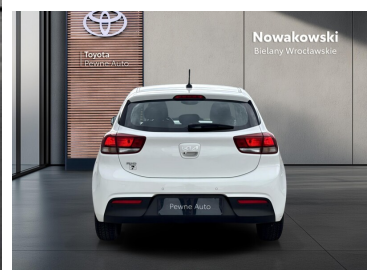

Toyota
Pewne Auto

Kia Rio
1.0 T-GDI M
52 900 zł brutto

WYPOSAŻENIE

BEZPIECZEŃSTWO

ABS, ESP (stabilizacja toru jazdy), Isofix, Kurtyny powietrzne, Ogranicznik prędkości, Poduszka powietrzna kierowcy, Poduszki boczne tylne, Światła przeciwmgielne, Poduszka kolan pasażera, Poduszki powietrzne czotowe - tył

KOMFORT

Elektryczne szyby przednie, Elektryczne szyby tylne, Elektrycznie ustawiane lusterka, Gniazdo USB, Kamera cofania, Klimatyzacja automatyczna, Podgrzewane lusterka boczne, Tempomat aktywny, Wspomaganie kierownicy, Kierownica skórzana, Lusterka boczne składane elektrycznie, Felgi aluminiowe 15, Podłokietniki - przód, Zestaw głośnomówiący, Ekran dotykowy