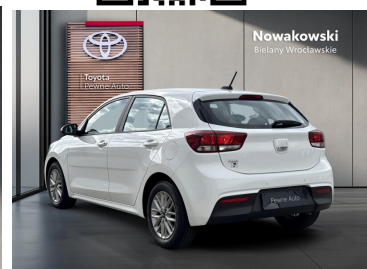

Toyota
Pewne Auto

Kia Rio
1.0 T-GDI M
52 900 zł brutto

WYPOSAŻENIE

BEZPIECZEŃSTWO

ABS, ESP (stabilizacja toru jazdy), Isofix, Kurtyny powietrzne, Ogranicznik prędkości, Poduszka powietrzna kierowcy, Poduszki boczne tylne, Światła przeciwmgielne, Poduszka kolan pasażera, Poduszki powietrzne czotowe - tył

717186988

pewneauto@toyotanowakowski.pl

Poniedziałek - Piątek: 09:00-19:00
Sobota: 09:00-15:00

CHARAKTERYSTYKA POJAZDU

POJEMNOŚĆ
998 cm³

ROK PRODUKCJI
2022

DATA PIERWSZEJ
REJESTRACJI
2022-08-09

PRZEBIEG
34 271 km