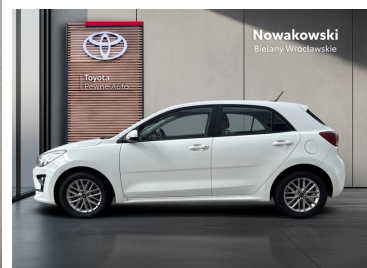

Toyota
Pewne Auto

Kia Rio
1.0 T-GDI M
52 900 zł brutto

WYPOSAŻENIE

BEZPIECZEŃSTWO

ABS, ESP (stabilizacja toru jazdy), Isofix, Kurtyny powietrzne, Ogranicznik prędkości, Poduszka powietrzna kierowcy, Poduszki boczne tylne, Światła przeciwmgielne, Poduszka kolan pasażera, Poduszki powietrzne czotowe - tył