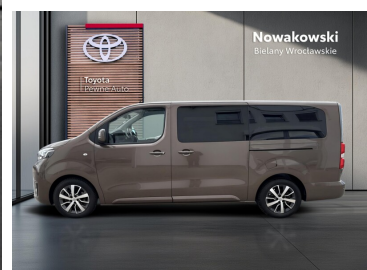

Toyota  
Pewne Auto

Nowakowski  
Bielany Wrocławskie

KINTO

Kup używany samochód w autoryzowanym salonie

- Sprawdzona i pewna historia pojazdu.
- Elastyczne formy finansowania.
- Gwarancja relax aż do 185 000 km lub 10 lat.

# Toyota PROACE VERSO

PROACE Verso VIP 7 | 2DR | KLAPA | SKYVIEW |  
WEBASTO

169 900 zł brutto

Numer klucza: Komis KINTO/Maciek

**Toyota**  
Pewne Auto