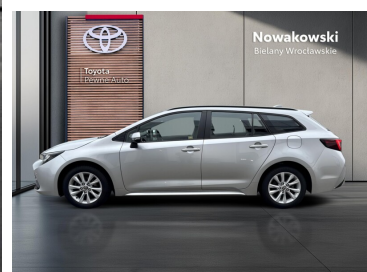

Toyota
Pewne Auto

Toyota Corolla

1.8 Hybrid Comfort + Tech | Automat

KINTO UŻYWANE
dla Firmy

950 zł
netto / mies.

KINTO UŻYWANE
dla Ciebie

—
brutto / mies.

94 900 zł brutto