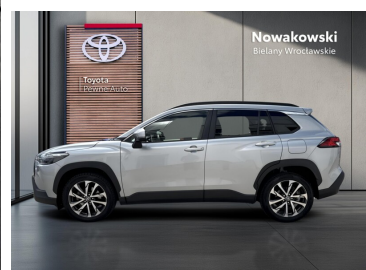

 Nowakowski
Bielany Wrocławskie

KiNTO

Kup używany samochód w autoryzowanym salonie

-  Sprawdzona i pewna historia pojazdu.
-  Elastyczne formy finansowania.
-  Gwarancja relax aż do 185 000 km lub 10 lat.

uzywane.toyotanowakowski.pl

Toyota Corolla Cross

2.0 Hybrid Style | Tech | Automat | 197 KM |

KiNTO UŻYWANE
dla Firmy

1 198 zł
netto / mies.

KiNTO UŻYWANE
dla Ciebie

–
brutto / mies.

129 900 zł brutto