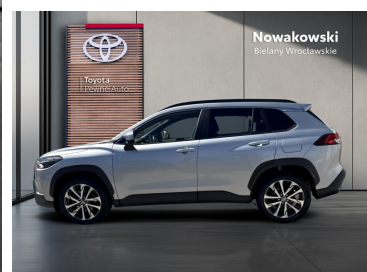

Toyota  
Pewne Auto

# Toyota Corolla Cross

2.0 Hybrid Style | Tech | Automat | 197 KM |

KINTO UŻYWANE  
dla Firmy

**1 221 zł**  
netto / mies.

KINTO UŻYWANE  
dla Ciebie

**1 501 zł**  
brutto / mies.

KINTO

Okres finansowania 36 mies.  
Wpłata własna 15%  
Limit 15 000 km

**126 900 zł brutto**

Numer klucza: Są takie 4szt !

DATA UTWORZENIA  
00:12 25.06.2026

**Toyota**  
Pewne Auto