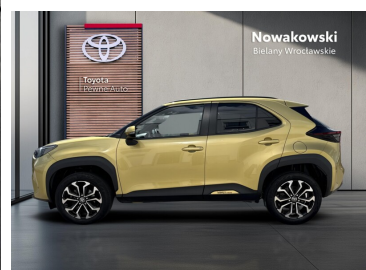

Toyota
Pewne Auto

Nowakowski
Bielany Wrocławskie

KiNTO

Kup używany samochód w autoryzowanym salonie

- Sprawdzona i pewna historia pojazdu.
- Elastyczne formy finansowania.
- Gwarancja relax aż do 185 000 km lub 10 lat.

uzywane.toyotanowakowski.pl

Toyota Yaris Cross

Hybrid 1.5 Comfort + Style + Tech | automat

KiNTO UŻYWANE
dla Firmy

1 078 zł
netto / mies.

KiNTO UŻYWANE
dla Ciebie

–
brutto / mies.

104 900 zł brutto