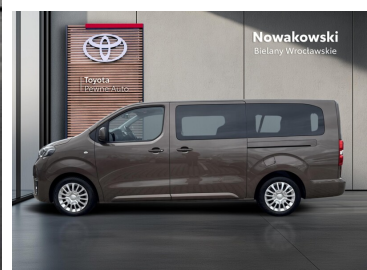

 Nowakowski
Bielany Wrocławskie

KiNTO

Kup używany samochód w autoryzowanym salonie

-  Sprawdzona i pewna historia pojazdu.
-  Elastyczne formy finansowania.
-  Gwarancja relax aż do 185 000 km lub 10 lat.

uzywane.toyotanowakowski.pl

Toyota PROACE VERSO

2.0 D4-D Long Business | 9 os | Automat |

KiNTO UŻYWANE
dla Firmy

1 549 zł
netto / mies.

KiNTO UŻYWANE
dla Ciebie

1 903 zł
brutto / mies.

148 000 zł brutto