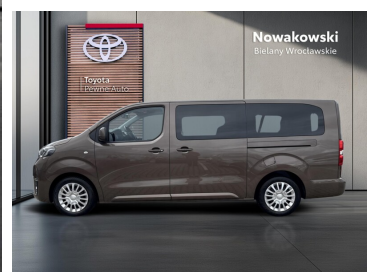

 Nowakowski  
Bielany Wrocławskie

**KiNTO**

**Kup używany samochód w autoryzowanym salonie**

-  Sprawdzona i pewna historia pojazdu.
-  Elastyczne formy finansowania.
-  Gwarancja relax aż do 185 000 km lub 10 lat.

# Toyota PROACE VERSO

2.0 D4-D Long Business | 9 os | Automat |

**146 900 zł brutto**

Numer klucza: KINTO LCV

**Toyota**  
Pewne Auto