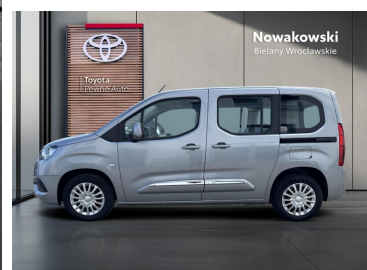

Toyota
Pewne Auto

Nowakowski
Bielany Wrocławskie

KiNTO

Kup używany samochód w autoryzowanym salonie

- Sprawdzona i pewna historia pojazdu.
- Elastyczne formy finansowania.
- Gwarancja relax aż do 185 000 km lub 10 lat.

uzywane.toyotanowakowski.pl

Toyota PROACE CITY VERSO

1.5 D-4D Business

64 900 zł brutto

Numer klucza: KINTO LCV

WYPOSAŻENIE

BEZPIECZEŃSTWO

ABS, ASR (kontrola trakcji), ESP (stabilizacja toru jazdy), Isofix, Kurtyny powietrzne, Poduszka powietrzna kierowcy, Poduszka powietrzna pasażera, Światła do jazdy dziennej