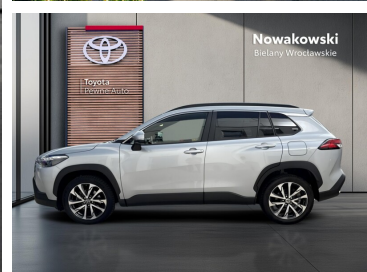

Toyota
Pewne Auto

Toyota Corolla Cross

2.0 Hybrid Style I Automat

KINTO UŻYWANE
dla Firmy

1 301 zł
netto / mies.

KINTO UŻYWANE
dla Ciebie

1 599 zł
brutto / mies.

KINTO