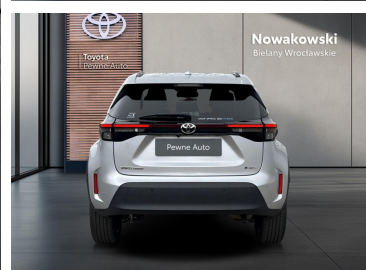

Toyota
Pewne Auto

Toyota Yaris Cross

Hybrid 1.5 Style

KINTO UŻYWANE
dla Firmy

1 102 zł
netto / mies.

KINTO UŻYWANE
dla Ciebie

1 354 zł
brutto / mies.

KINTO