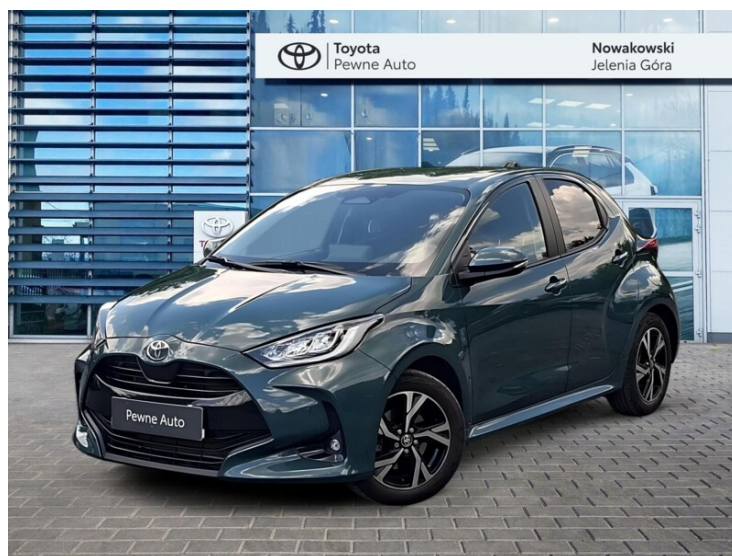

Toyota Yaris

Toyota Yaris 1.5 Hybryda | Style

KINTO UŻYWANE
dla Firmy

787 zł
netto / mies.

KINTO UŻYWANE
dla Ciebie

966 zł
brutto / mies.

94 900 zł brutto

KINTO

756404570

uzywane@toyotajeleniagora.pl

Poniedziałek - Piątek: 09:00-18:00
Sobota: 09:00-14:00

CHARAKTERYSTYKA POJAZDU

POJEMNOŚĆ
1 490 cm³

ROK PRODUKCJI
2025

DATA PIERWSZEJ
REJESTRACJI
2025-06-23

PRZEBIEG
22 246 km